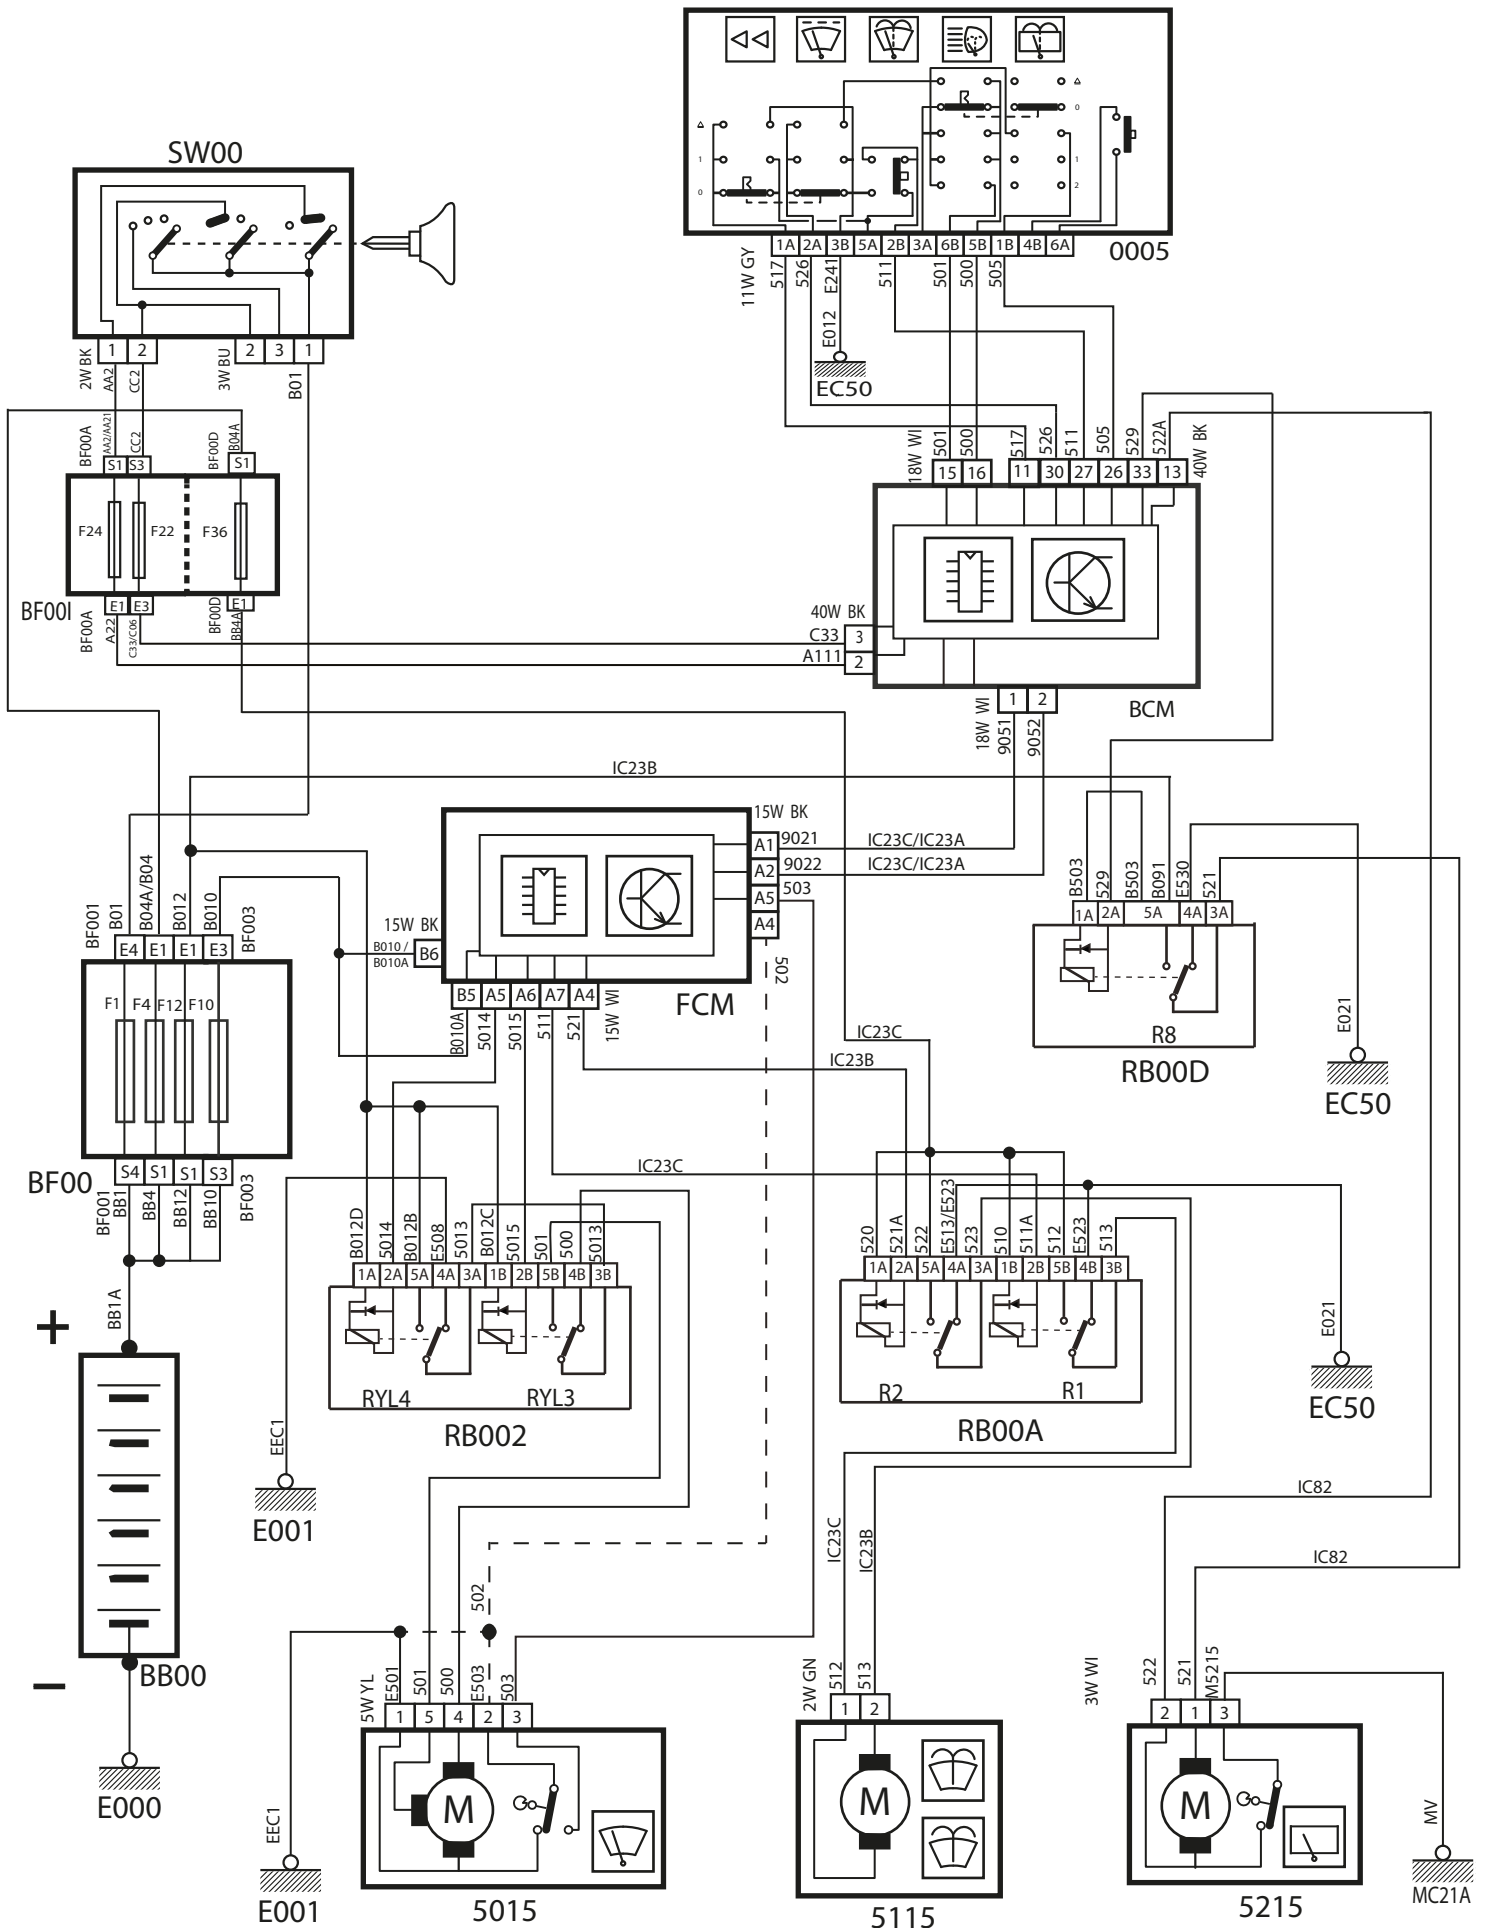

Wiper & Wash Pump (HB) – P6L ECO MUX

0501010

شرح	كد
باتري	<b>BB00</b>
فيورهاي داخل محفظه موتور، بالاي FCM	<b>BF00</b>
فيورهاي داخل اتاق، بالاي BCM	<b>BF00I</b>
سوئيچ	<b>SW00</b>
نود مركزي داخل اتاق	<b>BCM</b>
نود جلو	<b>FCM</b>
دسته برف پاك كن	<b>0005</b>
موتور برف پاك كن جلو	<b>5015</b>
موتور آب پاش	<b>5115</b>
موتور برف پاك كن عقب	<b>5215</b>
رله موتور برف پاك كن جلو	<b>RB002</b>
رله موتور آب پاش	<b>RB00A</b>
رله موتور برف پاك كن عقب	<b>RB00D</b>

توجه: در برخی از خودروها 4 پین از قطعه 5015 استفاده شده است و پایه 3 خالی است. (اطلاعیه فنی شماره 20-1393)